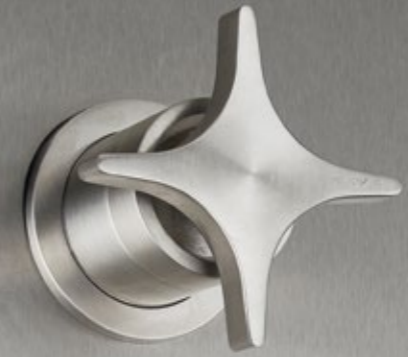

•

Brezza est le vent du changement que vous attendiez. Un robinet aux lignes modernes qui fait un clin d'œil au passé et le réinterprète dans une touche moderne. Fabriqué en acier inoxydable AISI316L, il est disponible en finition brossée.

•

Brezza es el aire de cambio que estabas esperando. Una grifería de líneas modernas que hace un guiño al pasado y lo reinterpreta en clave actual. Fabricado en acero inoxidable AISI316L, está disponible en acabado Cepillado.

7

VOX1910NAZ89 • ZEXCAN40F89 • 2 X BRXMAN289

VOX19NAZ89 • BRXMAN289

ZEXCAN3089 • VOX942BVZ89 • BRXMAN189

VOX1910NZ89 • ZEXCAN200F89 • 2 X BRXMAN289

VOX4940BZ89 • 2 X BRMAN189

VOX942CZ89 • BRXMAN189 • ZEXCAN20089

VOX942CZ89 • BRXMAN189 • ZEX630489 • RI DOCDOX89

316

**MANIGLIA PER MISCELATORE CARTUCCIA
IDROPROGRESSIVA/TRADIZIONALE**

HANDLE FOR HYDROPROGRESSIVE/
TRADITIONAL CARTRIDGE MIXER
POIGNÉE POUR MITIGEUR À CARTOUCHE
HYDROPROGRESSIVE/TRADITIONNELLE
MANETA PARA MEZCLADOR DE CARTUCHO
HIDROPROGRESIVO/TRADICIONAL